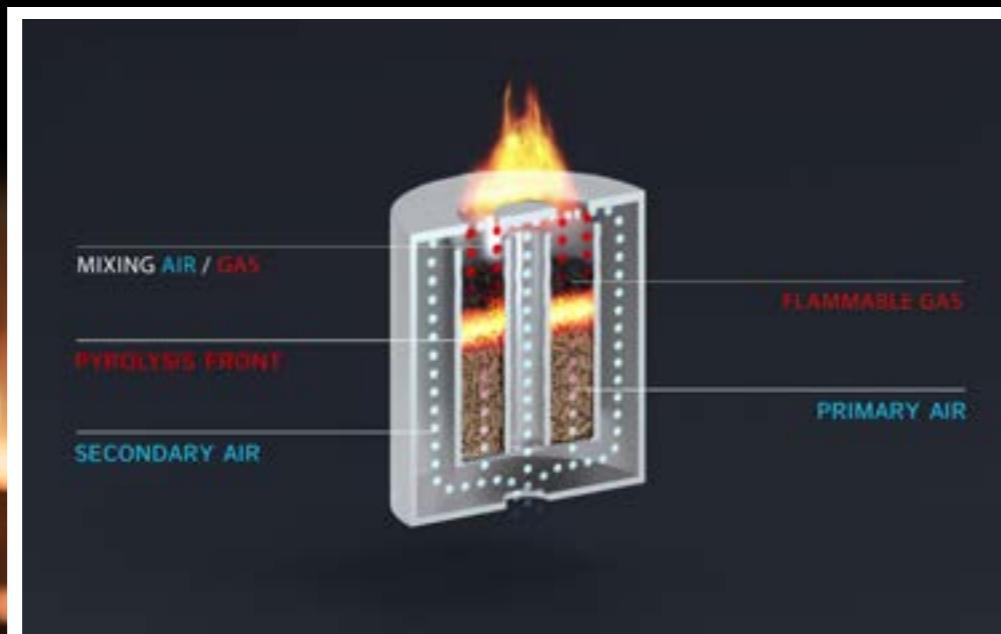

A+	86,8 %
Ø 12,5 / 13 / 15 cm	kW 2 - 8
Naturel	Uni Black

	Basis
100g	145 kg
Dimensions (cm)	70 x 55 x 35
	11,5 cm
	57 cm