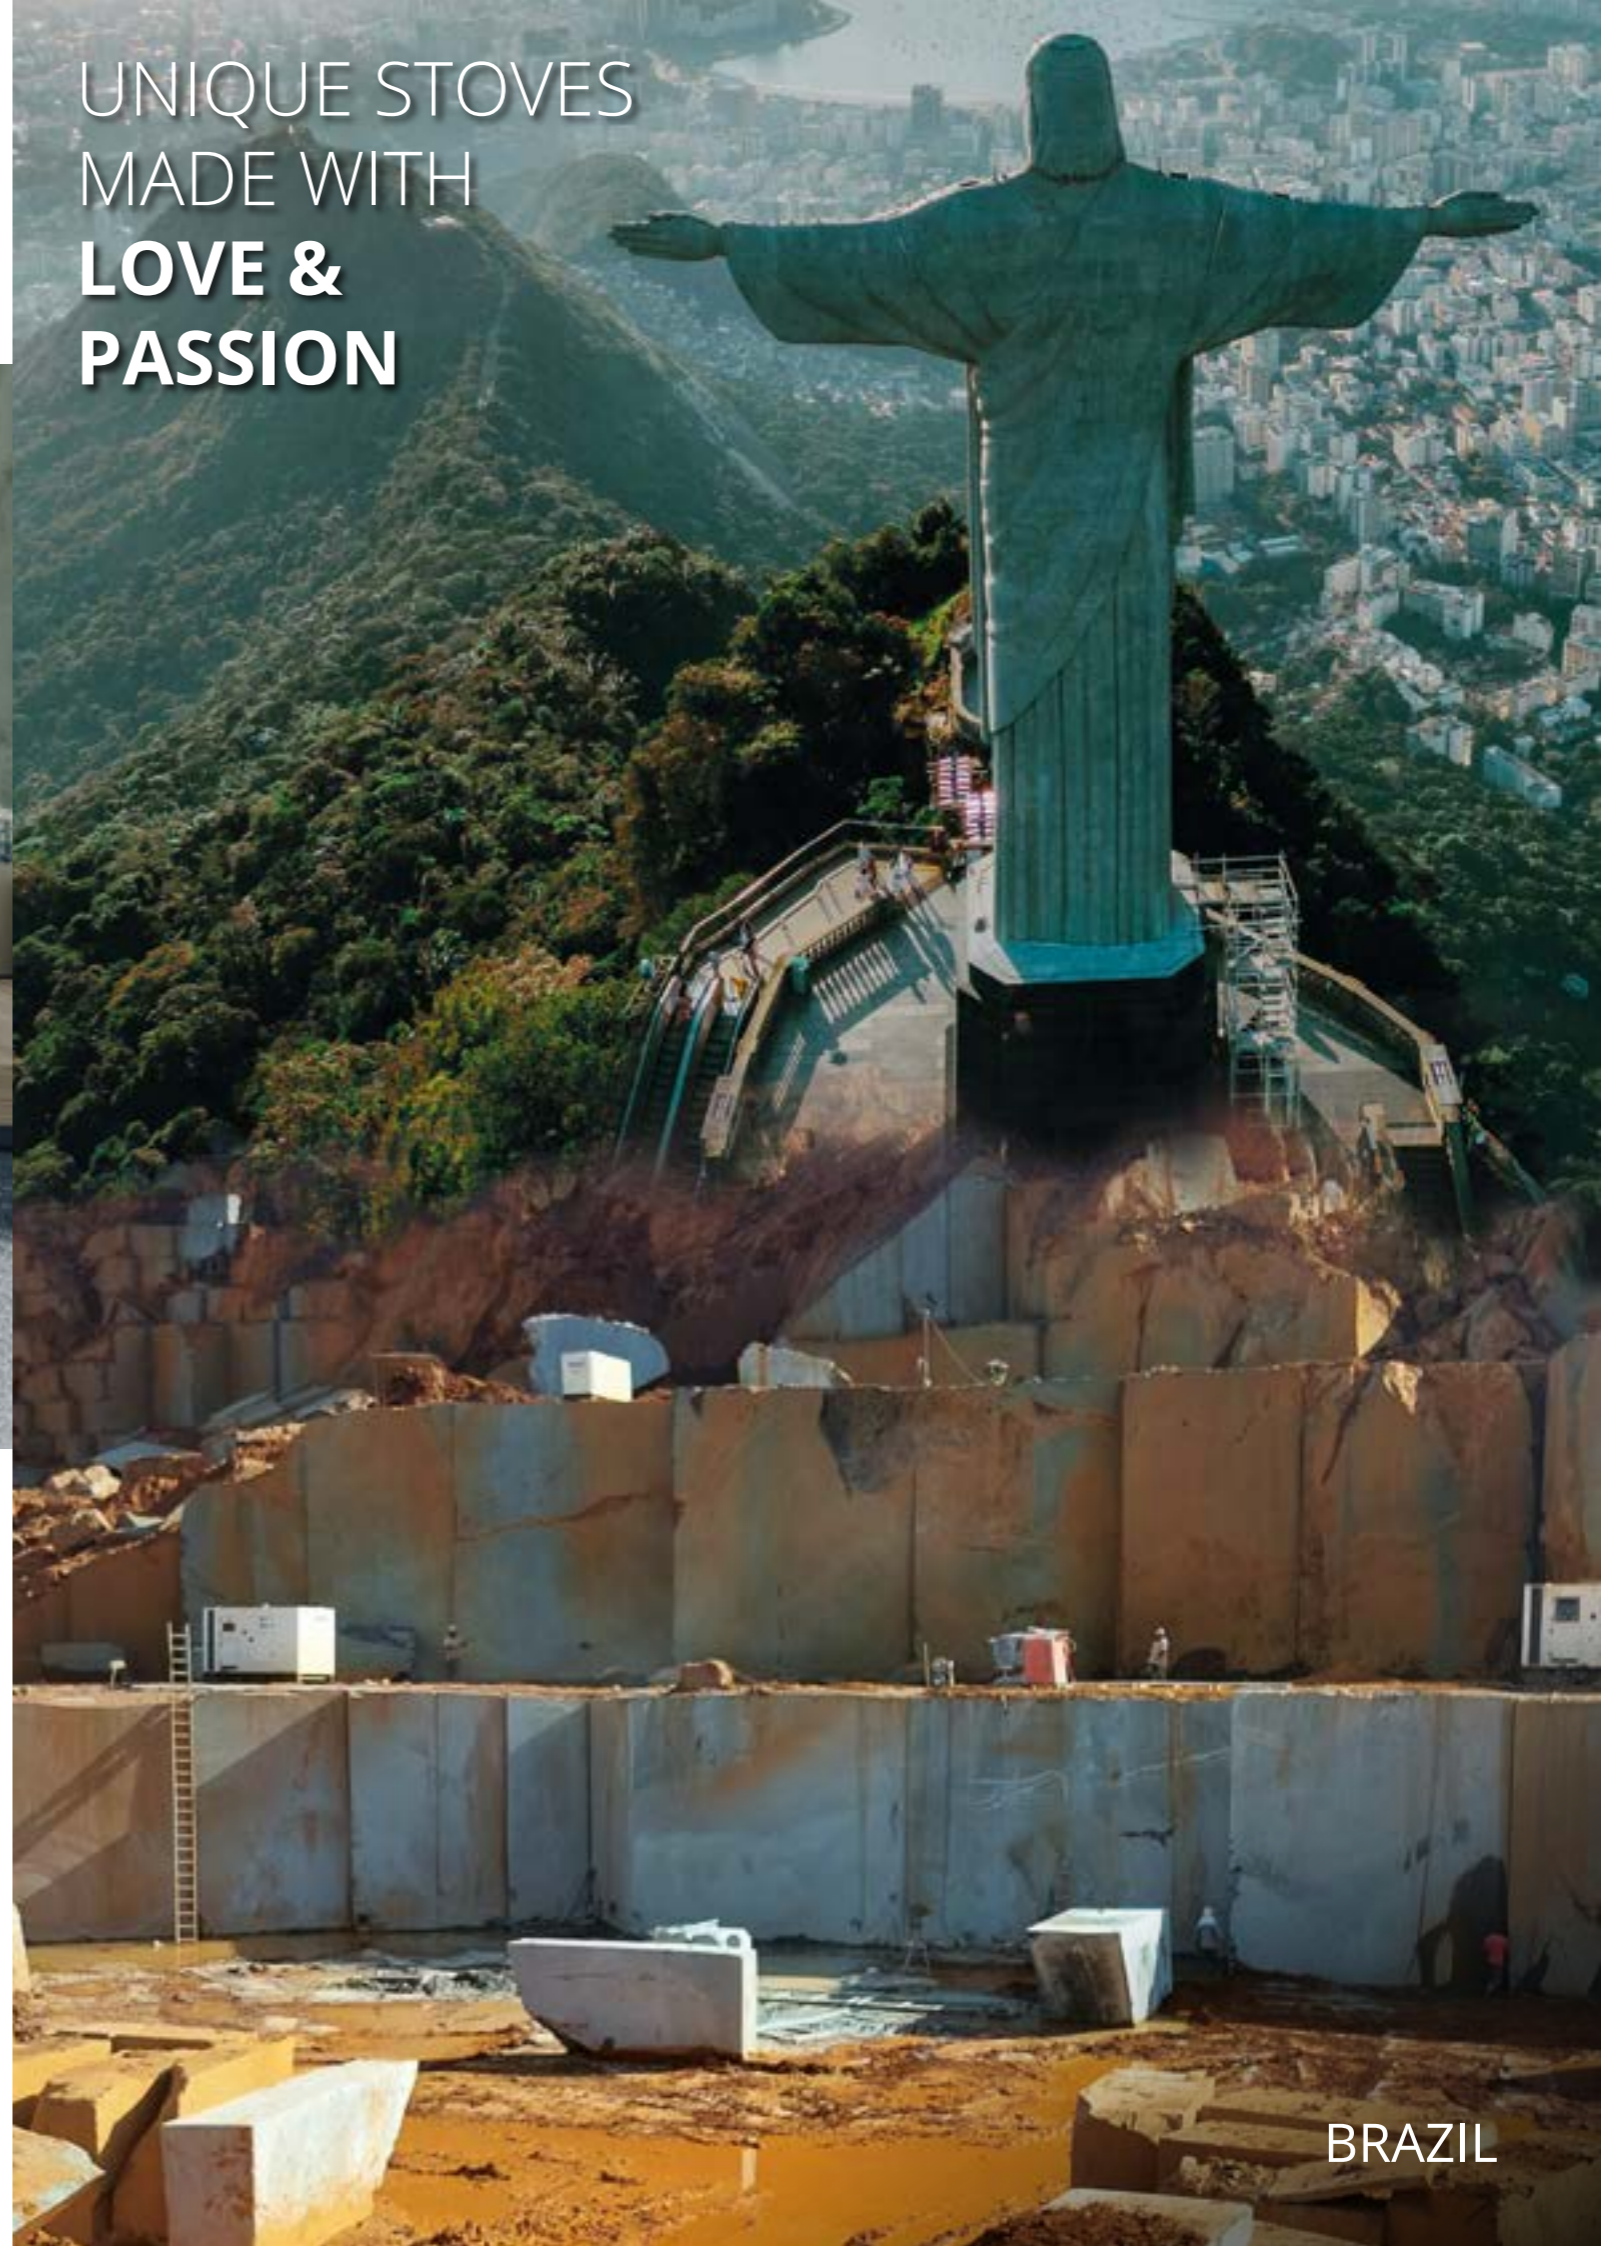

A+	88,6 %
Ø 15 cm	kW 2 - 10
Naturel	Uni Black

285 kg
Dimensions (cm) 105 x 50 x 44
16,5 cm
-

BRAZIL

Oosterinslag 15

3871 AL Hoevelaken

tel. +31 (0)33-3030008

info@altechkachels.com

www.altechkachels.com